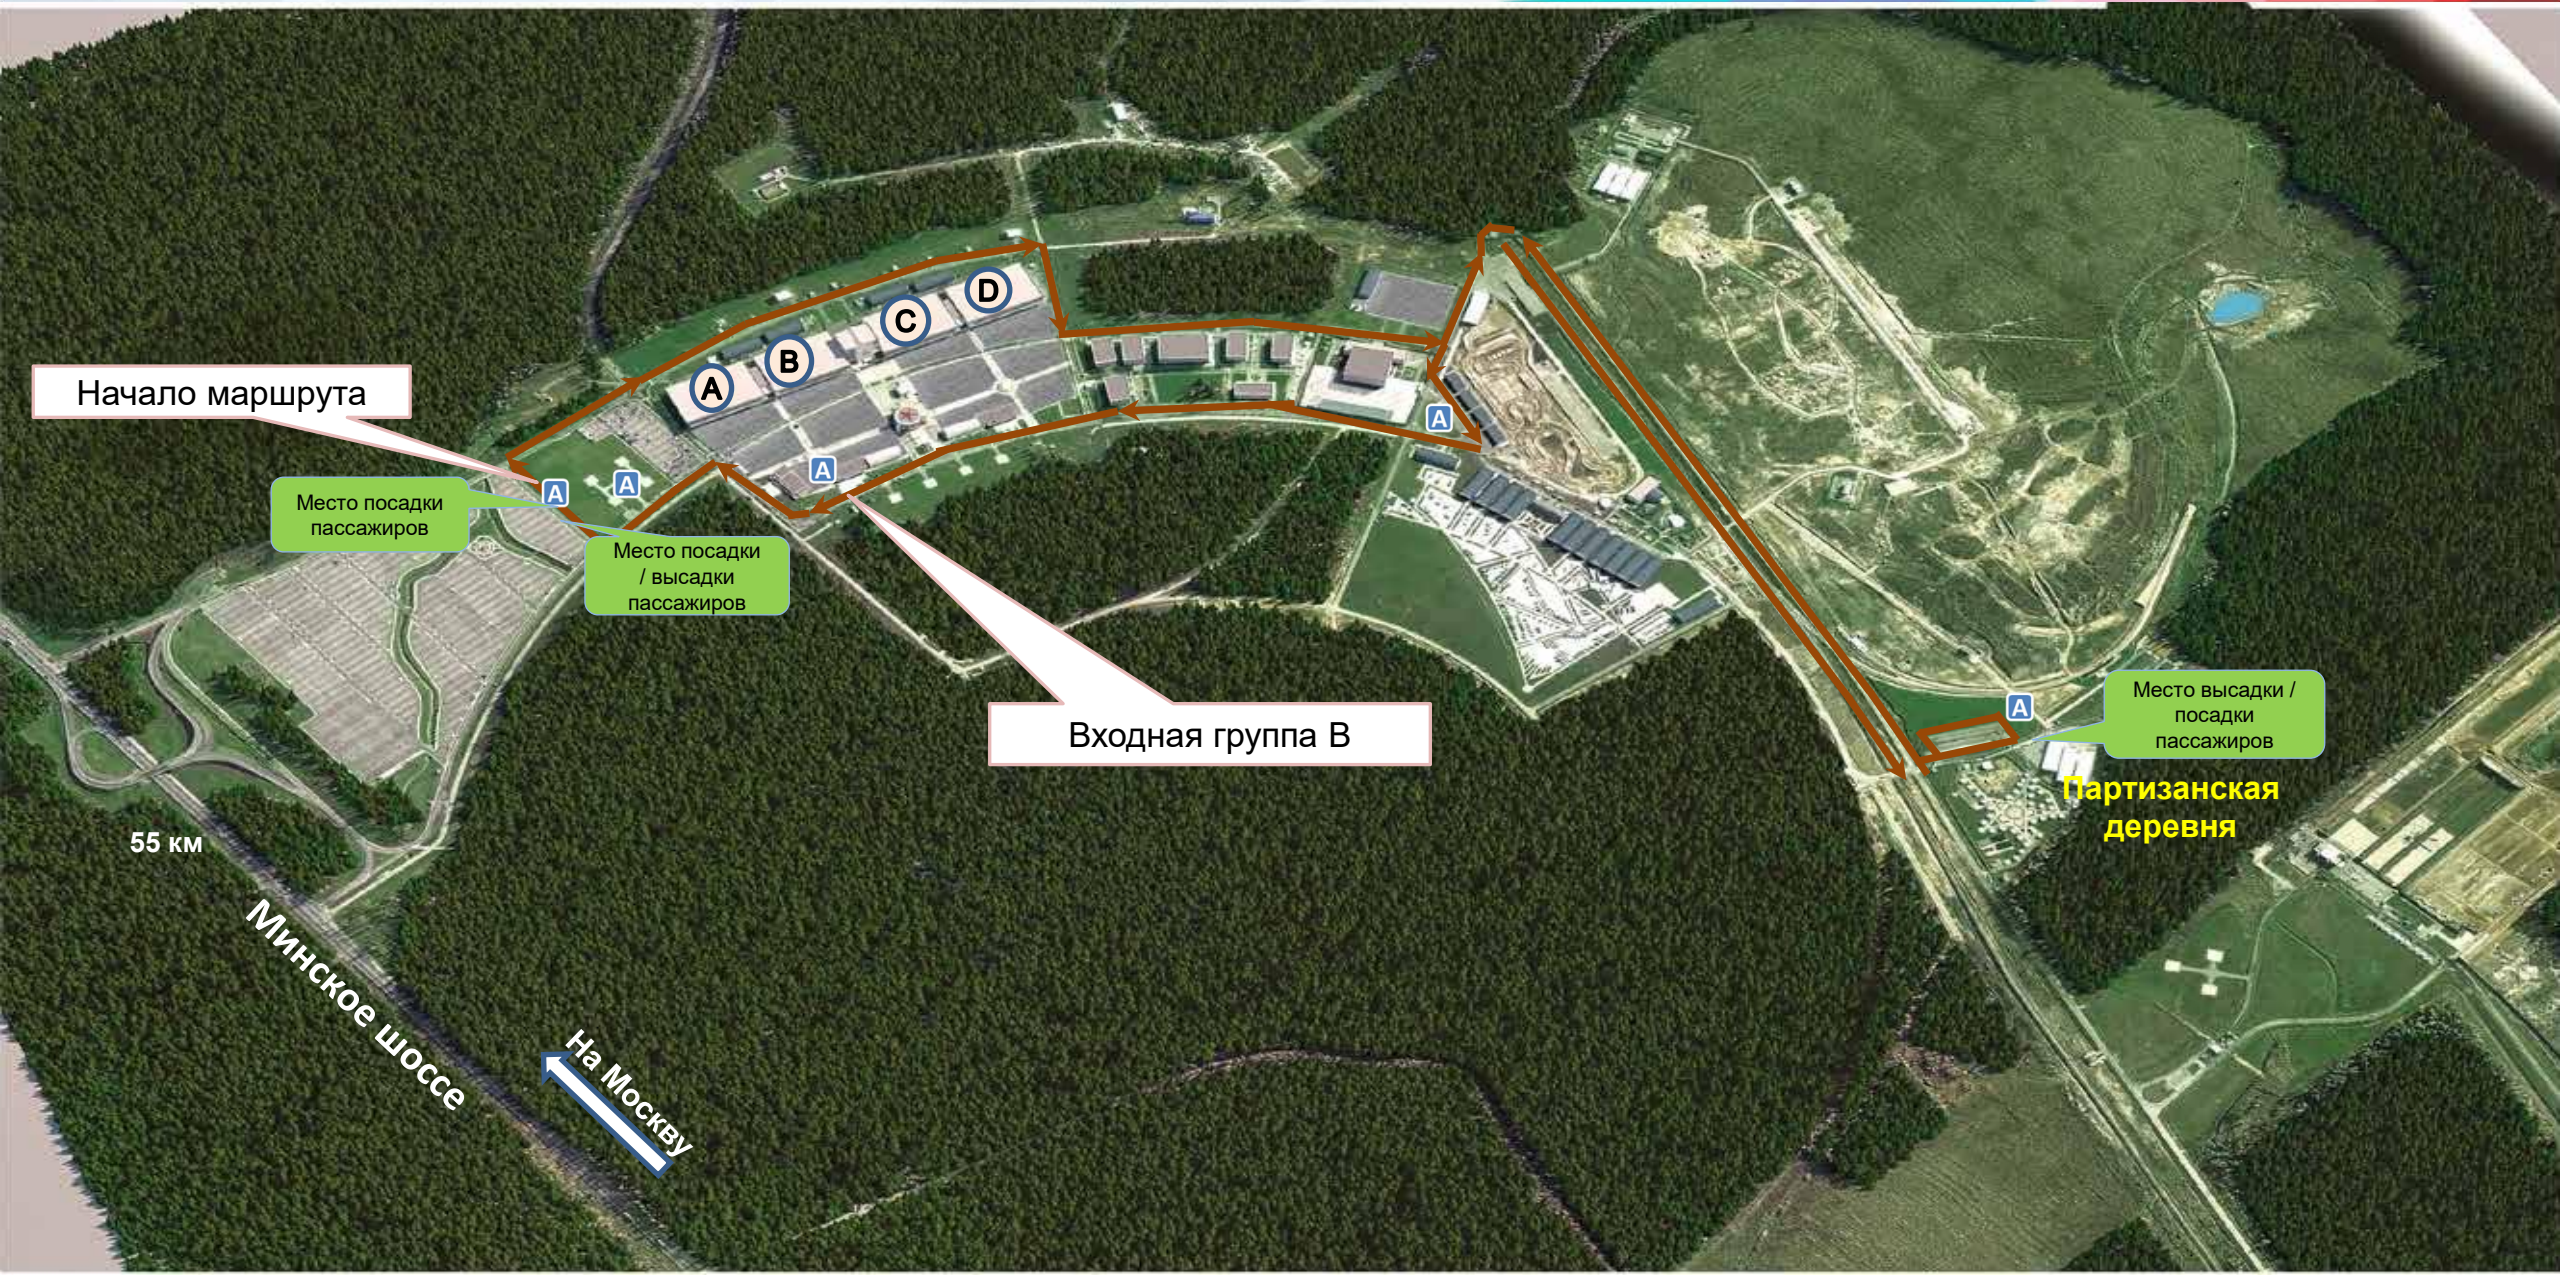

# Маршрут № 5 Парковка Парка «Патриот» – Партизанская деревня

Начало маршрута

Место посадки пассажиров

Место посадки / высадки пассажиров

Входная группа В

Место высадки / посадки пассажиров

**Партизанская деревня**

55 км

Минское шоссе

На Москву