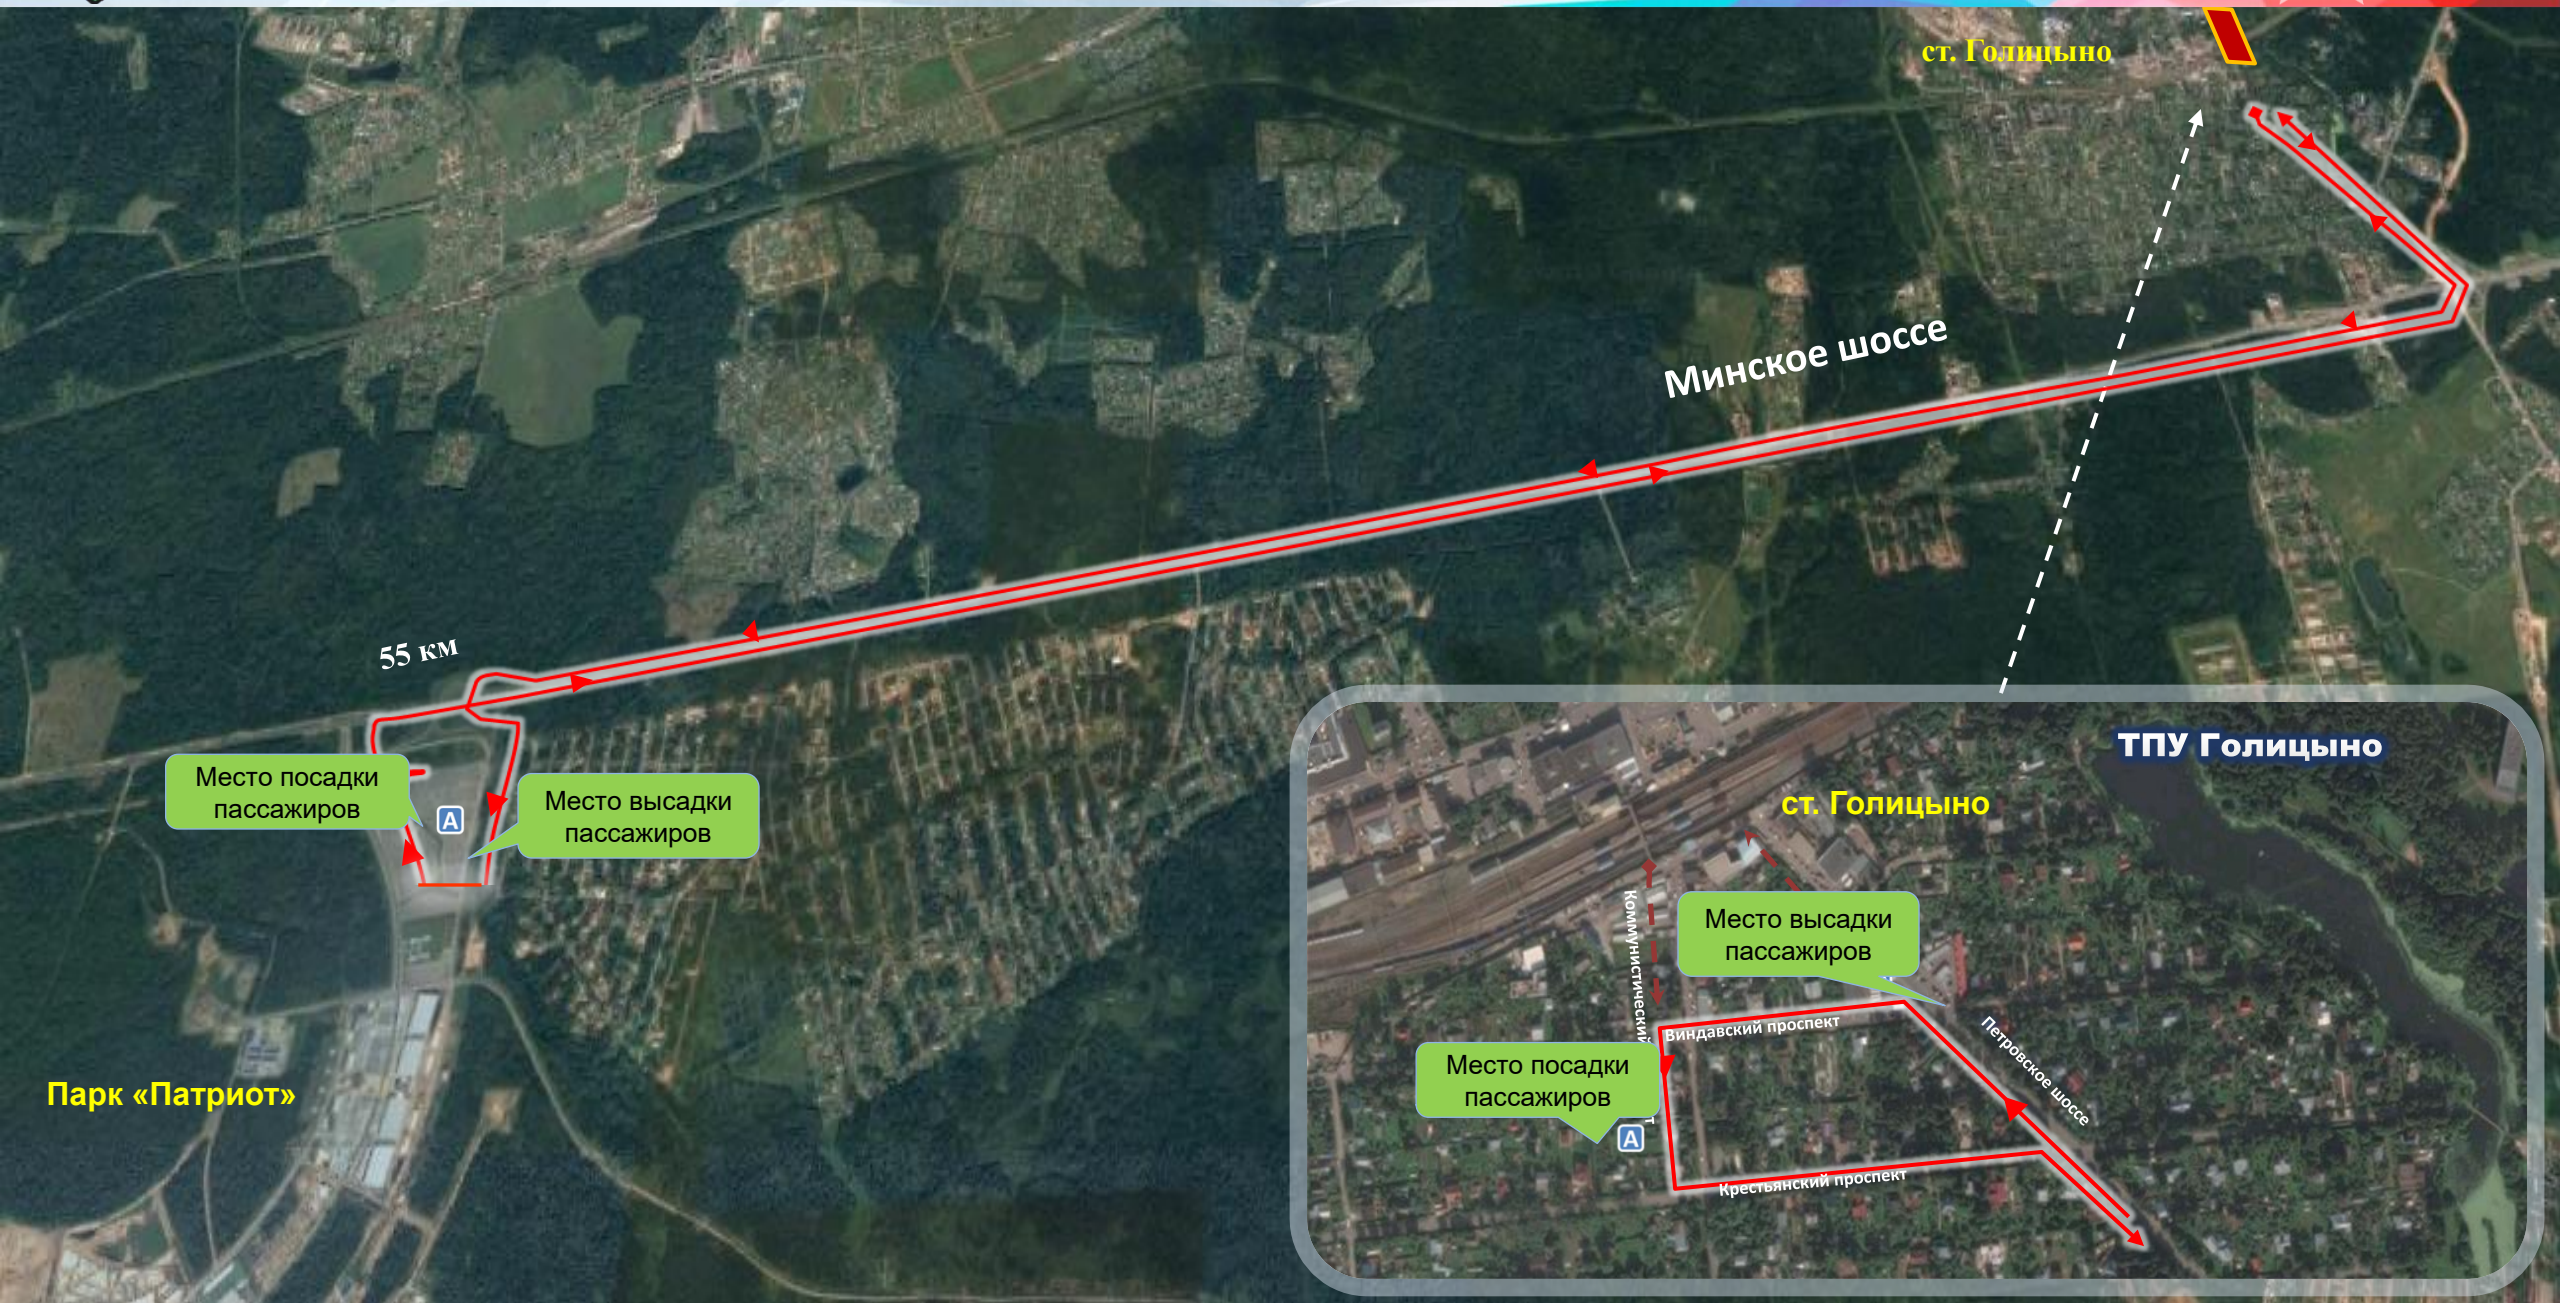

Маршрут № 1 ст. Голицыно – Парк «Патриот»

ст. Голицыно

Минское шоссе

55 км

Место посадки пассажиров

Место высадки пассажиров

Парк «Патриот»

ТПУ Голицыно

ст. Голицыно

Место высадки пассажиров

Место посадки пассажиров

Коммунистический

Виндавский проспект

Петровское шоссе

Крестьянский проспект